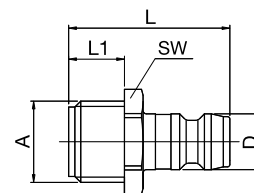

Male Plug

DN	Series	↔	A	D	L	L1	SW	📦	
6	09	09NM8	M8x0,75	9	24	7	11	25	
		09NM10	M10x1	9	24	7	11	25	
		09NR1/8*	G1/8	9	24	7	11	25	
		09NM12	M12x1,5	9	27	10	14	25	
		09NM14	M14x1,5	9	26	9	15	25	
		09NM14V	M14x1,5	9	29	12	15	25	
		09NR1/4*	G1/4	9	26	9	15	25	
		09NR1/4V*	G1/4	9	29	12	15	25	
9	13	09NR3/8*	G3/8	9	30	10	17	25	
		13NR1/8*	G1/8	13,4	25	8	14	25	
		13NM14	M14x1,5	13,4	26	9	15	25	
		13NR1/4*	G1/4	13,4	26	9	15	25	
		13NR1/4V*	G1/4	13,4	31	12	15	25	
		13NR3/8*	G3/8	13,4	26	9	17	25	
		13NR3/8V*	G3/8	13,4	30	12	17	25	
13	19	13NM16	M16x1,5	13,4	26	9	17	25	
		13NM16V	M16x1,5	13,4	30	12	17	25	
		19NM24V	19NM24	M24x1,5	19	51	16	27	10
		19NR1/2V*	19NR1/2*	G1/2	19	47	12	22	10
		19NR3/4V*	19NR3/4*	G3/4	19	51	16	27	10

* Nickel Plated

Male Plug - Stainless Steel

STAINLESS STEEL

DN	Series	↔	A	D	L	L1	SW	📦
6	09	09NM8SS	M8x0,75	9	24	7	11	25
		09NM10SS	M10x1	9	24	7	11	25
		09NR1/8SS	G1/8	9	24	7	11	25
		09NR1/4SS	G1/4	9	26	9	14	25
9	13	13NR1/4SS	G1/4	13,4	26	9	14	25
		13NR3/8SS	G3/8	13,4	26	9	17	25