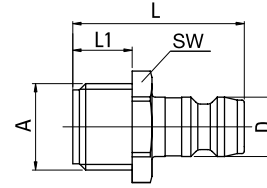

Male Plug

DN	Series	↔	A	D	L	L1	SW	📦	
6	09	09NM8	M8x0,75	9	24	7	11	25	
		09NM10	M10x1	9	24	7	11	25	
		09NR1/8*	G1/8	9	24	7	11	25	
		09NM12	M12x1,5	9	27	10	14	25	
		09NM14	M14x1,5	9	26	9	15	25	
		09NM14V	M14x1,5	9	29	12	15	25	
		09NR1/4*	G1/4	9	26	9	15	25	
		09NR1/4V*	G1/4	9	29	12	15	25	
9	13	09NR3/8*	G3/8	9	30	10	17	25	
		13NR1/8*	G1/8	13,4	25	8	14	25	
		13NM14	M14x1,5	13,4	26	9	15	25	
		13NR1/4*	G1/4	13,4	26	9	15	25	
		13NR1/4V*	G1/4	13,4	31	12	15	25	
		13NR3/8*	G3/8	13,4	26	9	17	25	
		13NR3/8V*	G3/8	13,4	30	12	17	25	
13	19	13NM16	M16x1,5	13,4	26	9	17	25	
		13NM16V	M16x1,5	13,4	30	12	17	25	
		19NM24V	19NM24	M24x1,5	19	51	16	27	10
		19NR1/2V*	19NR1/2*	G1/2	19	47	12	22	10
		19NR3/4V*	19NR3/4*	G3/4	19	51	16	27	10

* Nickel Plated

Male Plug - Stainless Steel

STAINLESS STEEL

DN	Series	↔	A	D	L	L1	SW	📦
6	09	09NM8SS	M8x0,75	9	24	7	11	25
		09NM10SS	M10x1	9	24	7	11	25
		09NR1/8SS	G1/8	9	24	7	11	25
		09NR1/4SS	G1/4	9	26	9	14	25
9	13	13NR1/4SS	G1/4	13,4	26	9	14	25
		13NR3/8SS	G3/8	13,4	26	9	17	25