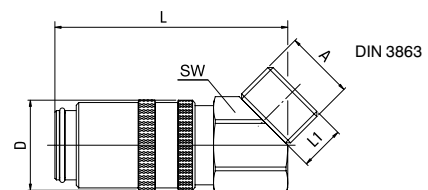

Female Threaded Coupling

DN	Series			A	D	L	L1	SW	
6	09	09KIR1/4V	09KIR1/4	G1/4	18	41	10	17	10
		09KIR3/8V	09KIR3/8	G3/8	18	45	10	19	10
9	13	13KIR1/4V	13KIR1/4	G1/4	23	46,5	10	21	10
		13KIR3/8V	13KIR3/8	G3/8	23	46,5	10	21	10
		13KIM16V	13KIM16	M16x1,5	23	46,5	10	21	10

90° Male Threaded Coupling

DN	Series			A	D	L	L1	SW	
6	09	09KM14/90V	09KM14/90	M14x1,5	18	47	12	17	10
		09KR1/4/90V	09KR1/4/90	G1/4	18	47	12	17	10
9	13	13KUM16/90V	13KM16/90	M16x1,5	23	53,5	12	22	10

45° Male Threaded Coupling

DN	Series			A	D	L	L1	SW	
6	09	09KM14/45V	09KM14/45	M14x1,5	18	47	9	17	10
		09KR1/4/45V	09KR1/4/45	G1/4	18	47	9	17	10
9	13	13KUM16/45V	13KUM16/45	M16x1,5	23	53,5	9	22	10