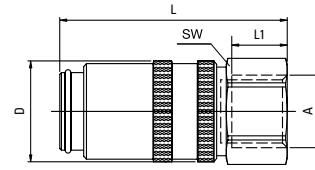

Female Threaded Coupling

DN	Series			A	D	L	L1	SW	
6	09	09KIR1/4V	09KIR1/4	G1/4	18	41	10	17	10
		09KIR3/8V	09KIR3/8	G3/8	18	45	10	19	10
9	13	13KIR1/4V	13KIR1/4	G1/4	23	46,5	10	21	10
		13KIR3/8V	13KIR3/8	G3/8	23	46,5	10	21	10
		13KIM16V	13KIM16	M16x1,5	23	46,5	10	21	10

90° Male Threaded Coupling

DN	Series			A	D	L	L1	SW	
6	09	09KM14/90V	09KM14/90	M14x1,5	18	47	12	17	10
		09KR1/4/90V	09KR1/4/90	G1/4	18	47	12	17	10
9	13	13KUM16/90V	13KM16/90	M16x1,5	23	53,5	12	22	10

45° Male Threaded Coupling

DN	Series			A	D	L	L1	SW	
6	09	09KM14/45V	09KM14/45	M14x1,5	18	47	9	17	10
		09KR1/4/45V	09KR1/4/45	G1/4	18	47	9	17	10
9	13	13KUM16/45V	13KUM16/45	M16x1,5	23	53,5	9	22	10