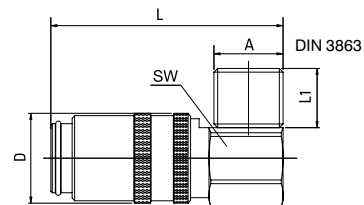

Female Threaded Coupling

DN	Series			A	D	L	L1	SW	
6	09	09KIR1/4V	09KIR1/4	G1/4	18	41	10	17	10
		09KIR3/8V	09KIR3/8	G3/8	18	45	10	19	10
9	13	13KIR1/4V	13KIR1/4	G1/4	23	46,5	10	21	10
		13KIR3/8V	13KIR3/8	G3/8	23	46,5	10	21	10
		13KIM16V	13KIM16	M16x1,5	23	46,5	10	21	10

90° Male Threaded Coupling

DN	Series			A	D	L	L1	SW	
6	09	09KM14/90V	09KM14/90	M14x1,5	18	47	12	17	10
		09KR1/4/90V	09KR1/4/90	G1/4	18	47	12	17	10
9	13	13KUM16/90V	13KM16/90	M16x1,5	23	53,5	12	22	10

45° Male Threaded Coupling

DN	Series			A	D	L	L1	SW	
6	09	09KM14/45V	09KM14/45	M14x1,5	18	47	9	17	10
		09KR1/4/45V	09KR1/4/45	G1/4	18	47	9	17	10
9	13	13KUM16/45V	13KUM16/45	M16x1,5	23	53,5	9	22	10