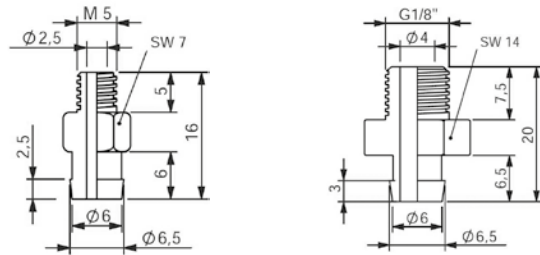

VACUUM CUPS

Bellow Vacuum Cups - 2,5 Bellow, Ø5-Ø25 mm

Part No. Silicone	Part No. TempFlex HT		Bellow	D	d	H	M5 Fitting	1/8" Fitting
CL-2.5-5	CL-2.5-5-HT	3	2,5	5	4	14	130.013	130.003
CL-2.5-7	CL-2.5-7-HT	3	2,5	7	3,8	14	130.013	130.003
CL-2.5-9	CL-2.5-9-HT	2	2,5	9	4,2	15	130.013	130.003
CL-2.5-12	CL-2.5-12-HT	8,5	2,5	12	5	21	130.013	130.003
CL-2.5-14	CL-2.5-14-HT	11	2,5	14	4	23	130.013	130.003
CL-2.5-20	CL-2.5-20-HT	8	2,5	20	5	22	130.013	130.003
CL-2.5-25	CL-2.5-25-HT	19	2,5	25	5	34	130.013	130.003

Bellow Vacuum Cups - 2,5 Bellow, Ø32-Ø42 mm

Part No. Silicone	Part No. TempFlex HT		Bellow	D	d	H	1/8" Fitting	1/4" Fitting
CL-2.5-32	CL-2.5-32-HT	13	2,5	32	8	37	130.132	130.190
CL-2.5-42	CL-2.5-42-HT	13	2,5	42	8	46	130.132	130.190