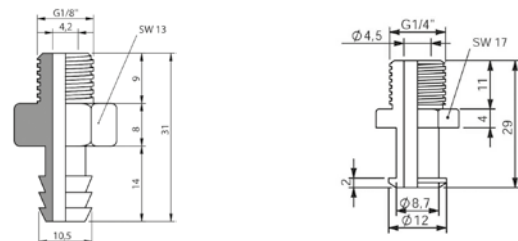

VACUUM CUPS

Bellow Vacuum Cups - 2,5 Bellow, Ø5-Ø25 mm

Part No. Silicone	Part No. TempFlex HT		Bellow	D	d	H	M5 Fitting	1/8" Fitting
CL-2.5-5	CL-2.5-5-HT	3	2,5	5	4	14	130.013	130.003
CL-2.5-7	CL-2.5-7-HT	3	2,5	7	3,8	14	130.013	130.003
CL-2.5-9	CL-2.5-9-HT	2	2,5	9	4,2	15	130.013	130.003
CL-2.5-12	CL-2.5-12-HT	8,5	2,5	12	5	21	130.013	130.003
CL-2.5-14	CL-2.5-14-HT	11	2,5	14	4	23	130.013	130.003
CL-2.5-20	CL-2.5-20-HT	8	2,5	20	5	22	130.013	130.003
CL-2.5-25	CL-2.5-25-HT	19	2,5	25	5	34	130.013	130.003

Bellow Vacuum Cups - 2,5 Bellow, Ø32-Ø42 mm

Part No. Silicone	Part No. TempFlex HT		Bellow	D	d	H	1/8" Fitting	1/4" Fitting
CL-2.5-32	CL-2.5-32-HT	13	2,5	32	8	37	130.132	130.190
CL-2.5-42	CL-2.5-42-HT	13	2,5	42	8	46	130.132	130.190