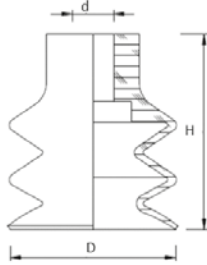

VACUUM CUPS

Bellow Vacuum Cups - 2,5 Bellow, Ø5-Ø25 mm

Part No. Silicone	Part No. TempFlex HT		Bellow	D	d	H	M5 Fitting	1/8" Fitting
CL-2.5-5	CL-2.5-5-HT	3	2,5	5	4	14	130.013	130.003
CL-2.5-7	CL-2.5-7-HT	3	2,5	7	3,8	14	130.013	130.003
CL-2.5-9	CL-2.5-9-HT	2	2,5	9	4,2	15	130.013	130.003
CL-2.5-12	CL-2.5-12-HT	8,5	2,5	12	5	21	130.013	130.003
CL-2.5-14	CL-2.5-14-HT	11	2,5	14	4	23	130.013	130.003
CL-2.5-20	CL-2.5-20-HT	8	2,5	20	5	22	130.013	130.003
CL-2.5-25	CL-2.5-25-HT	19	2,5	25	5	34	130.013	130.003

Bellow Vacuum Cups - 2,5 Bellow, Ø32-Ø42 mm

Part No. Silicone	Part No. TempFlex HT		Bellow	D	d	H	1/8" Fitting	1/4" Fitting
CL-2.5-32	CL-2.5-32-HT	13	2,5	32	8	37	130.132	130.190
CL-2.5-42	CL-2.5-42-HT	13	2,5	42	8	46	130.132	130.190