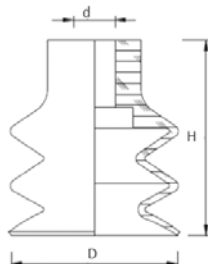

VACUUM CUPS

Bellow Vacuum Cups - 2,5 Bellow, Ø5-Ø25 mm

Part No. Silicone	Part No. TempFlex HT		Bellow	D	d	H	M5 Fitting	1/8" Fitting
CL-2.5-5	CL-2.5-5-HT	3	2,5	5	4	14	130.013	130.003
CL-2.5-7	CL-2.5-7-HT	3	2,5	7	3,8	14	130.013	130.003
CL-2.5-9	CL-2.5-9-HT	2	2,5	9	4,2	15	130.013	130.003
CL-2.5-12	CL-2.5-12-HT	8,5	2,5	12	5	21	130.013	130.003
CL-2.5-14	CL-2.5-14-HT	11	2,5	14	4	23	130.013	130.003
CL-2.5-20	CL-2.5-20-HT	8	2,5	20	5	22	130.013	130.003
CL-2.5-25	CL-2.5-25-HT	19	2,5	25	5	34	130.013	130.003

Bellow Vacuum Cups - 2,5 Bellow, Ø32-Ø42 mm

Part No. Silicone	Part No. TempFlex HT		Bellow	D	d	H	1/8" Fitting	1/4" Fitting
CL-2.5-32	CL-2.5-32-HT	13	2,5	32	8	37	130.132	130.190
CL-2.5-42	CL-2.5-42-HT	13	2,5	42	8	46	130.132	130.190