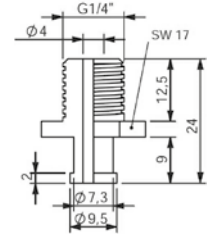

Bellow Vacuum Cups - 1,5 Bellow, Ø15 mm

Part No. Silicone	Part No. TempFlex HT	Bellow	D	d	H	M5 Fitting	1/8 Fitting
CM-1.5-15-S	CM-1.5-15-HT	1,5	15	4	16	130.301	130.009

Bellow Vacuum Cups - 1,5 Bellow, Ø20-Ø40 mm

Part No. Silicone	Part No. TempFlex HT	Bellow	D	d	H	1/8 Fitting	1/4 Fitting
CM-1.5-20-S	CM-1.5-20-HT	1,5	20	6	20	130.030	130.274
CM-1.5-30-S	CM-1.5-20-HT	1,5	30	6	30,5	130.030	130.274
CM-1.5-40-S	CM-1.5-20-HT	1,5	40	6	30,5	130.030	130.274