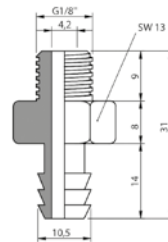

Bellow Vacuum Cups - 1,5 Bellow, Ø15 mm

Part No. Silicone	Part No. TempFlex HT	Bellow	D	d	H	M5 Fitting	1/8 Fitting
CM-1.5-15-S	CM-1.5-15-HT	1,5	15	4	16	130.301	130.009

Bellow Vacuum Cups - 1,5 Bellow, Ø20-Ø40 mm

Part No. Silicone	Part No. TempFlex HT	Bellow	D	d	H	1/8 Fitting	1/4 Fitting
CM-1.5-20-S	CM-1.5-20-HT	1,5	20	6	20	130.030	130.274
CM-1.5-30-S	CM-1.5-20-HT	1,5	30	6	30,5	130.030	130.274
CM-1.5-40-S	CM-1.5-20-HT	1,5	40	6	30,5	130.030	130.274