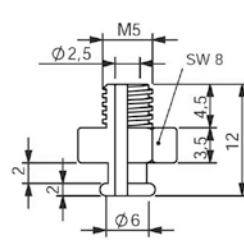

Bellow Vacuum Cups - 1,5 Bellow, Ø15 mm

Part No. Silicone	Part No. TempFlex HT	Bellow	D	d	H	M5 Fitting	1/8 Fitting
CM-1.5-15-S	CM-1.5-15-HT	1,5	15	4	16	130.301	130.009

Bellow Vacuum Cups - 1,5 Bellow, Ø20-Ø40 mm

Part No. Silicone	Part No. TempFlex HT	Bellow	D	d	H	1/8 Fitting	1/4 Fitting
CM-1.5-20-S	CM-1.5-20-HT	1,5	20	6	20	130.030	130.274
CM-1.5-30-S	CM-1.5-20-HT	1,5	30	6	30,5	130.030	130.274
CM-1.5-40-S	CM-1.5-20-HT	1,5	40	6	30,5	130.030	130.274