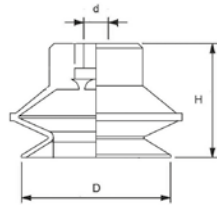

Bellow Vacuum Cups - 1,5 Bellow, Ø15 mm

Part No. Silicone	Part No. TempFlex HT	Bellow	D	d	H	M5 Fitting	1/8 Fitting
CM-1.5-15-S	CM-1.5-15-HT	1,5	15	4	16	130.301	130.009

Bellow Vacuum Cups - 1,5 Bellow, Ø20-Ø40 mm

Part No. Silicone	Part No. TempFlex HT	Bellow	D	d	H	1/8 Fitting	1/4 Fitting
CM-1.5-20-S	CM-1.5-20-HT	1,5	20	6	20	130.030	130.274
CM-1.5-30-S	CM-1.5-20-HT	1,5	30	6	30,5	130.030	130.274
CM-1.5-40-S	CM-1.5-20-HT	1,5	40	6	30,5	130.030	130.274