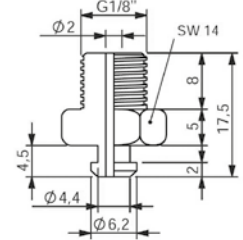

Bellow Vacuum Cups - 1,5 Bellow, Ø15 mm

Part No. Silicone	Part No. TempFlex HT	Bellow	D	d	H	M5 Fitting	1/8 Fitting
CM-1.5-15-S	CM-1.5-15-HT	1,5	15	4	16	130.301	130.009

Bellow Vacuum Cups - 1,5 Bellow, Ø20-Ø40 mm

Part No. Silicone	Part No. TempFlex HT	Bellow	D	d	H	1/8 Fitting	1/4 Fitting
CM-1.5-20-S	CM-1.5-20-HT	1,5	20	6	20	130.030	130.274
CM-1.5-30-S	CM-1.5-20-HT	1,5	30	6	30,5	130.030	130.274
CM-1.5-40-S	CM-1.5-20-HT	1,5	40	6	30,5	130.030	130.274