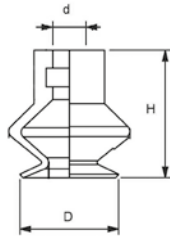

Bellow Vacuum Cups - 1,5 Bellow, Ø15 mm

Part No. Silicone	Part No. TempFlex HT	Bellow	D	d	H	M5 Fitting	1/8 Fitting
CM-1.5-15-S	CM-1.5-15-HT	1,5	15	4	16	130.301	130.009

Bellow Vacuum Cups - 1,5 Bellow, Ø20-Ø40 mm

Part No. Silicone	Part No. TempFlex HT	Bellow	D	d	H	1/8 Fitting	1/4 Fitting
CM-1.5-20-S	CM-1.5-20-HT	1,5	20	6	20	130.030	130.274
CM-1.5-30-S	CM-1.5-20-HT	1,5	30	6	30,5	130.030	130.274
CM-1.5-40-S	CM-1.5-20-HT	1,5	40	6	30,5	130.030	130.274