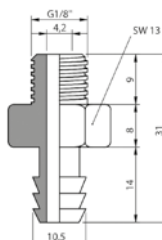

VACUUM CUPS

Bellow Vacuum Cups - 1,5 Bellow, Ø11-Ø25 mm

Part No. Silicone	Part No. TempFlex HT	Bellow	D	d	H	M5 Fitting	1/8 Fitting
CL-1.5-11-S	CL-1.5-11-HT	1,5	11	5	16	130.013	130.003
CL-1.5-14-S	CL-1.5-14-HT	1,5	14	5	16	130.013	130.003
CL-1.5-16-S	CL-1.5-16-HT	1,5	16	5	19	130.013	130.003
CL-1.5-20-S	CL-1.5-20-HT	1,5	20	5	16	130.013	130.003
CL-1.5-25-S	CL-1.5-25-HT	1,5	25	5	23	130.013	130.003

Bellow Vacuum Cups - 1,5 Bellow, Ø33-Ø53 mm

Part No. Silicone	Part No. TempFlex HT	Bellow	D	d	H	1/8 Fitting	1/4 Fitting
CL-1.5-30-S	CL-1.5-30-HT	1,5	33	8	28	130.132	130.190
CL-1.5-43-S	CL-1.5-43-HT	1,5	43	8	28	130.132	130.190
CL-1.5-53-S	CL-1.5-53-HT	1,5	53	8	34	130.132	130.190