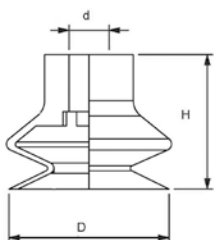

VACUUM CUPS

Bellow Vacuum Cups - 1,5 Bellow, Ø11-Ø25 mm

Part No. Silicone	Part No. TempFlex HT	Bellow	D	d	H	M5 Fitting	1/8 Fitting
CL-1.5-11-S	CL-1.5-11-HT	1,5	11	5	16	130.013	130.003
CL-1.5-14-S	CL-1.5-14-HT	1,5	14	5	16	130.013	130.003
CL-1.5-16-S	CL-1.5-16-HT	1,5	16	5	19	130.013	130.003
CL-1.5-20-S	CL-1.5-20-HT	1,5	20	5	16	130.013	130.003
CL-1.5-25-S	CL-1.5-25-HT	1,5	25	5	23	130.013	130.003

Bellow Vacuum Cups - 1,5 Bellow, Ø33-Ø53 mm

Part No. Silicone	Part No. TempFlex HT	Bellow	D	d	H	1/8 Fitting	1/4 Fitting
CL-1.5-30-S	CL-1.5-30-HT	1,5	33	8	28	130.132	130.190
CL-1.5-43-S	CL-1.5-43-HT	1,5	43	8	28	130.132	130.190
CL-1.5-53-S	CL-1.5-53-HT	1,5	53	8	34	130.132	130.190