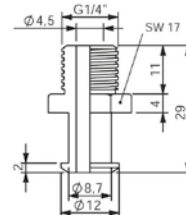

VACUUM CUPS

Bellow Vacuum Cups - 1,5 Bellow, Ø11-Ø25 mm

Part No. Silicone	Part No. TempFlex HT	Bellow	D	d	H	M5 Fitting	1/8 Fitting
CL-1.5-11-S	CL-1.5-11-HT	1,5	11	5	16	130.013	130.003
CL-1.5-14-S	CL-1.5-14-HT	1,5	14	5	16	130.013	130.003
CL-1.5-16-S	CL-1.5-16-HT	1,5	16	5	19	130.013	130.003
CL-1.5-20-S	CL-1.5-20-HT	1,5	20	5	16	130.013	130.003
CL-1.5-25-S	CL-1.5-25-HT	1,5	25	5	23	130.013	130.003

Bellow Vacuum Cups - 1,5 Bellow, Ø33-Ø53 mm

Part No. Silicone	Part No. TempFlex HT	Bellow	D	d	H	1/8 Fitting	1/4 Fitting
CL-1.5-30-S	CL-1.5-30-HT	1,5	33	8	28	130.132	130.190
CL-1.5-43-S	CL-1.5-43-HT	1,5	43	8	28	130.132	130.190
CL-1.5-53-S	CL-1.5-53-HT	1,5	53	8	34	130.132	130.190