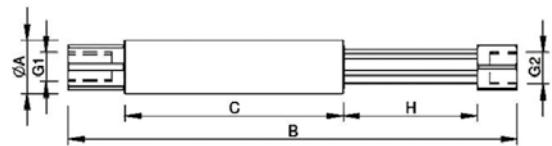

Elbow - Adjustable

Part No.	G1	G2
MP.07.01.001	1/8	1/8
MP.07.01.002	1/4	1/4

Smooth Body Non-Rotational Telescopic Level Compensator

Part No.	A	B	C	G1	G2	H
MP.SDN.1010	10	60,5	26,5	M5	M5	10
MP.SDN.1025	10	59,5	41,5	M5	M5	25
MP.SDN.1420	14	102,5	42	G1/8	G1/8	20
MP.SDN.1435	14	132,5	60	G1/8	G1/8	35
MP.SDN.2025	20	114,5	55	G1/8	G1/8	25
MP.SDN.2050	20	169	82,5	G1/8	G1/8	50

Threaded Body Non-Rotational Telescopic Level Compensator

Part No.	A	B	C	G1	G2	H
MP.SDNG.1010	M10X1	60,5	26,5	M5	M5	10
MP.SDNG.1025	M10X1	59,5	41,5	M5	M5	25
MP.SDNG.1420	M14X1,5	102,5	42	G1/8	G1/8	20
MP.SDNG.1435	M14X1,5	132,5	60	G1/8	G1/8	35
MP.SDNG.2025	M20X1,5	114,5	55	G1/8	G1/8	25
MP.SDNG.2050	M20X1,5	169	82,5	G1/8	G1/8	50