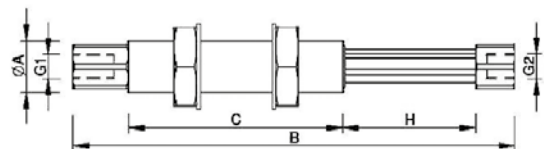

Elbow - Adjustable

Part No.	G1	G2
MP.07.01.001	1/8	1/8
MP.07.01.002	1/4	1/4

Smooth Body Non-Rotational Telescopic Level Compensator

Part No.	A	B	C	G1	G2	H
MP.SDN.1010	10	60,5	26,5	M5	M5	10
MP.SDN.1025	10	59,5	41,5	M5	M5	25
MP.SDN.1420	14	102,5	42	G1/8	G1/8	20
MP.SDN.1435	14	132,5	60	G1/8	G1/8	35
MP.SDN.2025	20	114,5	55	G1/8	G1/8	25
MP.SDN.2050	20	169	82,5	G1/8	G1/8	50

Threaded Body Non-Rotational Telescopic Level Compensator

Part No.	A	B	C	G1	G2	H
MP.SDNG.1010	M10X1	60,5	26,5	M5	M5	10
MP.SDNG.1025	M10X1	59,5	41,5	M5	M5	25
MP.SDNG.1420	M14X1,5	102,5	42	G1/8	G1/8	20
MP.SDNG.1435	M14X1,5	132,5	60	G1/8	G1/8	35
MP.SDNG.2025	M20X1,5	114,5	55	G1/8	G1/8	25
MP.SDNG.2050	M20X1,5	169	82,5	G1/8	G1/8	50