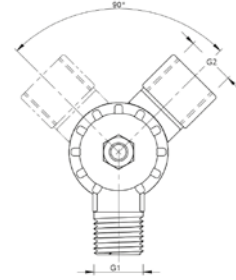

Elbow - Adjustable

Part No.	G1	G2
MP.07.01.001	1/8	1/8
MP.07.01.002	1/4	1/4

Smooth Body Non-Rotational Telescopic Level Compensator

Part No.	A	B	C	G1	G2	H
MP.SDN.1010	10	60,5	26,5	M5	M5	10
MP.SDN.1025	10	59,5	41,5	M5	M5	25
MP.SDN.1420	14	102,5	42	G1/8	G1/8	20
MP.SDN.1435	14	132,5	60	G1/8	G1/8	35
MP.SDN.2025	20	114,5	55	G1/8	G1/8	25
MP.SDN.2050	20	169	82,5	G1/8	G1/8	50

Threaded Body Non-Rotational Telescopic Level Compensator

Part No.	A	B	C	G1	G2	H
MP.SDNG.1010	M10X1	60,5	26,5	M5	M5	10
MP.SDNG.1025	M10X1	59,5	41,5	M5	M5	25
MP.SDNG.1420	M14X1,5	102,5	42	G1/8	G1/8	20
MP.SDNG.1435	M14X1,5	132,5	60	G1/8	G1/8	35
MP.SDNG.2025	M20X1,5	114,5	55	G1/8	G1/8	25
MP.SDNG.2050	M20X1,5	169	82,5	G1/8	G1/8	50