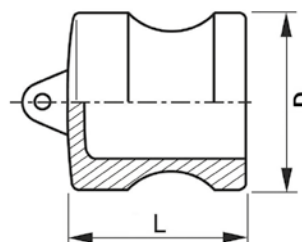

CAMLOCK COUPLINGS ALUMINIUM

Female Threaded Plug Type A

Part No.	Size	G	D	L	Max pressure
FPC-FP3/4	75	3/4"	32,1	40	17 bar
FPC-FP1	100	1"	36,7	48	17 bar
FPC-FP1-1/4	125	1.1/4"	45,5	54	17 bar
FPC-FP1-1/2	150	1.1/2"	53,4	56	17 bar
FPC-FP2	200	2"	63,1	63	17 Bar
FPC-FP2-1/2	250	2.1/2"	75,8	68	10 bar
FPC-FP3	300	3"	91,5	69	8 bar

Dust Plug Type DP

Part No.	Size	D	L	Max pressure
DPC-DP3/4	75	32,1	28	17 bar
DPC-DP1	100	36,7	35	17 bar
DPC-DP1-1/4	125	45,5	38	17 bar
DPC-DP1-1/2	150	53,4	40	17 bar
DPC-DP2	200	63,1	49	17 Bar
DPC-DP2-1/2	250	75,8	50	10 bar
DPC-DP3	300	91,5	51	8 bar