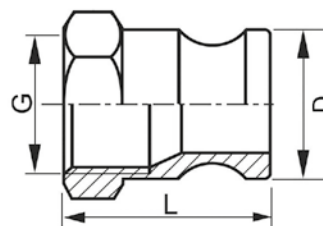

CAMLOCK COUPLINGS ALUMINIUM

Female Threaded Plug Type A

Part No.	Size	G	D	L	Max pressure
FPC-FP3/4	75	3/4"	32,1	40	17 bar
FPC-FP1	100	1"	36,7	48	17 bar
FPC-FP1-1/4	125	1.1/4"	45,5	54	17 bar
FPC-FP1-1/2	150	1.1/2"	53,4	56	17 bar
FPC-FP2	200	2"	63,1	63	17 Bar
FPC-FP2-1/2	250	2.1/2"	75,8	68	10 bar
FPC-FP3	300	3"	91,5	69	8 bar

Dust Plug Type DP

Part No.	Size	D	L	Max pressure
DPC-DP3/4	75	32,1	28	17 bar
DPC-DP1	100	36,7	35	17 bar
DPC-DP1-1/4	125	45,5	38	17 bar
DPC-DP1-1/2	150	53,4	40	17 bar
DPC-DP2	200	63,1	49	17 Bar
DPC-DP2-1/2	250	75,8	50	10 bar
DPC-DP3	300	91,5	51	8 bar