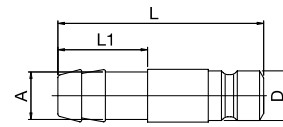

**Push Lock - Hosetail Plug**

DN	Series	↔	A	D	L	L1	📦
6	20	20N10-PL	10	9,4	44	28	10
7	30	30N10-PL	10	13,5	44	28	10
9		30N13-PL	13	13,5	44	28	10

**Hosetail Plug**

DN	Series	↔	A	D	L	L1	📦
6	20	20N10	10	9,4	39	22	25
		20N13	13	9,4	39	22	25
7	30	30N10	10	13,4	41	25	25
9		30N13	13	13,4	41	25	25
15	50	50N19	19	13,4	41	25	10

**Double Plug**

DN	A Series	B Series	↔	L	📦
6	20	20	2020DB	31	10
		30	2030DB	31	10
9	30	30	3030DB	34	10

**Replacement Seals FKM**

S	Series	Part No.	📦
6	20	200V	10
9	30	300V	10
16	50	500V	10