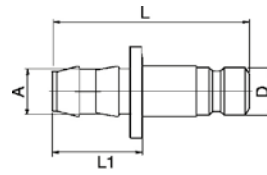

**Push Lock - Hosetail Plug**

DN	Series	↔	A	D	L	L1	📦
6	20	20N10-PL	10	9,4	44	28	10
7	30	30N10-PL	10	13,5	44	28	10
9		30N13-PL	13	13,5	44	28	10

**Hosetail Plug**

DN	Series	↔	A	D	L	L1	📦
6	20	20N10	10	9,4	39	22	25
		20N13	13	9,4	39	22	25
7	30	30N10	10	13,4	41	25	25
9		30N13	13	13,4	41	25	25
15	50	50N19	19	13,4	41	25	10

**Double Plug**

DN	A Series	B Series	↔	L	📦
6	20	20	2020DB	31	10
		30	2030DB	31	10
9	30	30	3030DB	34	10

**Replacement Seals FKM**

S	Series	Part No.	📦
6	20	200V	10
9	30	300V	10
16	50	500V	10