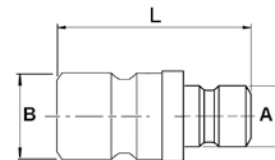

**Push Lock - Hosetail Plug**

DN	Series	↔	A	D	L	L1	📦
6	20	20N10-PL	10	9,4	44	28	10
7	30	30N10-PL	10	13,5	44	28	10
9		30N13-PL	13	13,5	44	28	10

**Hosetail Plug**

DN	Series	↔	A	D	L	L1	📦
6	20	20N10	10	9,4	39	22	25
		20N13	13	9,4	39	22	25
7	30	30N10	10	13,4	41	25	25
9		30N13	13	13,4	41	25	25
15	50	50N19	19	13,4	41	25	10

**Double Plug**

DN	A Series	B Series	↔	L	📦
6	20	20	2020DB	31	10
		30	2030DB	31	10
9	30	30	3030DB	34	10

**Replacement Seals FKM**

S	Series	Part No.	📦
6	20	200V	10
9	30	300V	10
16	50	500V	10