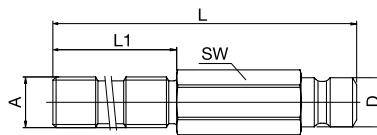

INTERNATIONAL SERIES

Adjustable Plug

DN	Series	↔	A	D	L	L1	SW	
6	20	20NR1/8/100	G1/8	9,4	100	60	11	10
		20NR1/4/100	G1/4	9,4	100	60	14	10
		30NR1/4/100	G1/4	13,5	100	60	14	10
9	30	30NR3/8/100	G3/8	13,5	100	60	17	10

Extended Plug

DN	Series	↔	A	D	L	L1	SW	
6	20	20N50	R1/8	9,4	50	9	11	10
		20N50-1/4	R1/4	9,4	50	12	14	10
		20N100	R1/8	9,4	100	9	11	10
		20N100-1/4	R1/4	9,4	100	12	14	10
		20N150	R1/8	9,4	150	9	11	10
		20N150-1/4	R1/4	9,4	150	12	14	10
		20N200	R1/8	9,4	200	9	11	10
		20N200-1/4	R1/4	9,4	200	12	14	10
		20N250	R1/8	9,4	250	9	11	10
9	30	30N50	R1/4	13,5	50	12	15	10
		30N100	R1/4	13,5	100	12	15	10
		30N150	R1/4	13,5	150	12	15	10
		30N200	R1/4	13,5	200	12	15	10
		30N250	R1/4	13,5	250	12	15	10

90° Male Plug

DN	Series	↔	A	D	L	L1	L2	SW	
6	20	20NM10/90	M10x1	9,4	27	9	28,5	11	25
		20NR1/8/90	R1/8	9,4	27	9	28,5	11	25
		20NR1/4/90	R1/4	9,4	27	9	28,5	11	25
9	30	30NR1/4/90	R1/4	13,5	34	9	32	15	25
		30NR3/8/90	R3/8	13,5	34	9	32	15	25