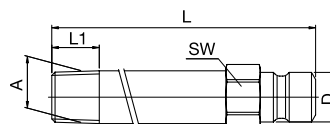

INTERNATIONAL SERIES

Adjustable Plug

DN	Series	↔	A	D	L	L1	SW	
6	20	20NR1/8/100	G1/8	9,4	100	60	11	10
		20NR1/4/100	G1/4	9,4	100	60	14	10
		30NR1/4/100	G1/4	13,5	100	60	14	10
9	30	30NR3/8/100	G3/8	13,5	100	60	17	10

Extended Plug

DN	Series	↔	A	D	L	L1	SW	
6	20	20N50	R1/8	9,4	50	9	11	10
		20N50-1/4	R1/4	9,4	50	12	14	10
		20N100	R1/8	9,4	100	9	11	10
		20N100-1/4	R1/4	9,4	100	12	14	10
		20N150	R1/8	9,4	150	9	11	10
		20N150-1/4	R1/4	9,4	150	12	14	10
		20N200	R1/8	9,4	200	9	11	10
		20N200-1/4	R1/4	9,4	200	12	14	10
		20N250	R1/8	9,4	250	9	11	10
9	30	30N50	R1/4	13,5	50	12	15	10
		30N100	R1/4	13,5	100	12	15	10
		30N150	R1/4	13,5	150	12	15	10
		30N200	R1/4	13,5	200	12	15	10
		30N250	R1/4	13,5	250	12	15	10

90° Male Plug

DN	Series	↔	A	D	L	L1	L2	SW	
6	20	20NM10/90	M10x1	9,4	27	9	28,5	11	25
		20NR1/8/90	R1/8	9,4	27	9	28,5	11	25
		20NR1/4/90	R1/4	9,4	27	9	28,5	11	25
9	30	30NR1/4/90	R1/4	13,5	34	9	32	15	25
		30NR3/8/90	R3/8	13,5	34	9	32	15	25