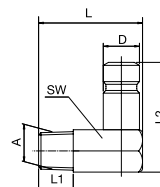

INTERNATIONAL SERIES

Adjustable Plug

DN	Series	↔	A	D	L	L1	SW	
6	20	20NR1/8/100	G1/8	9,4	100	60	11	10
		20NR1/4/100	G1/4	9,4	100	60	14	10
		30NR1/4/100	G1/4	13,5	100	60	14	10
9	30	30NR3/8/100	G3/8	13,5	100	60	17	10

Extended Plug

DN	Series	↔	A	D	L	L1	SW	
6	20	20N50	R1/8	9,4	50	9	11	10
		20N50-1/4	R1/4	9,4	50	12	14	10
		20N100	R1/8	9,4	100	9	11	10
		20N100-1/4	R1/4	9,4	100	12	14	10
		20N150	R1/8	9,4	150	9	11	10
		20N150-1/4	R1/4	9,4	150	12	14	10
		20N200	R1/8	9,4	200	9	11	10
		20N200-1/4	R1/4	9,4	200	12	14	10
		20N250	R1/8	9,4	250	9	11	10
9	30	30N50	R1/4	13,5	50	12	15	10
		30N100	R1/4	13,5	100	12	15	10
		30N150	R1/4	13,5	150	12	15	10
		30N200	R1/4	13,5	200	12	15	10
		30N250	R1/4	13,5	250	12	15	10

90° Male Plug

DN	Series	↔	A	D	L	L1	L2	SW	
6	20	20NM10/90	M10x1	9,4	27	9	28,5	11	25
		20NR1/8/90	R1/8	9,4	27	9	28,5	11	25
		20NR1/4/90	R1/4	9,4	27	9	28,5	11	25
9	30	30NR1/4/90	R1/4	13,5	34	9	32	15	25
		30NR3/8/90	R3/8	13,5	34	9	32	15	25