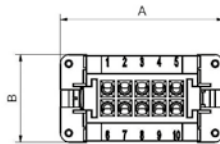

**Inserts Male**

Part No.	# Poles	Pin #	A	B	L	L1	Size
CNEM16T	16 Pole	1-16	83,5	34	33	18	77.62
CNEM16TN	16 Pole	17-32	83,5	34	33	18	
CNEM24T	24 Pole	1-16	110,3	34	33	18	104.62
CNEM24TN	24 Pole	17-32	110,3	34	33	18	

**Inserts Female**

Part No.	# Poles	Pin #	A	B	L	L1	Size
CNEF16T	16 Pole	1-16	83,5	34	33	18	77.62
CNEF16TN	16 Pole	17-32	83,5	34	33	18	
CNEF24T	24 Pole	1-24	110,3	34	33	18	104.62
CNEF24TN	24 Pole	25-48	110,3	34	33	18	

**Top Entry Hood**

Part No.	# Poles	Levers	A	B	L	L1	M	Size
MHV32.32	32 Pole	Double	93,5	82,5	117	94	M32	77.62
MHV48.L32	48 Pole	Single	121	90	121	98	M40	

**Side Entry Hood**

Part No.	# Poles	Levers	A	B	L	L1	M	Size
MHO32.32	32 Pole	Double	93,5	82,5	94	M32	77.62	
MHO48.L32	48 Pole	Single	121	90	98	M40		