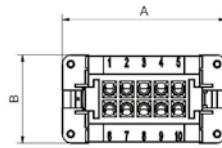

**Inserts Male**

Part No.	# Poles	Pin #	A	B	L	L1	Size
CNEM16T	16 Pole	1-16	83,5	34	33	18	77.62
CNEM16TN	16 Pole	17-32	83,5	34	33	18	
CNEM24T	24 Pole	1-16	110,3	34	33	18	104.62
CNEM24TN	24 Pole	17-32	110,3	34	33	18	

**Inserts Female**

Part No.	# Poles	Pin #	A	B	L	L1	Size
CNEF16T	16 Pole	1-16	83,5	34	33	18	77.62
CNEF16TN	16 Pole	17-32	83,5	34	33	18	
CNEF24T	24 Pole	1-24	110,3	34	33	18	104.62
CNEF24TN	24 Pole	25-48	110,3	34	33	18	

**Top Entry Hood**

Part No.	# Poles	Levers	A	B	L	L1	M	Size
MHV32.32	32 Pole	Double	93,5	82,5	117	94	M32	77.62
MHV48.L32	48 Pole	Single	121	90	121	98	M40	

**Side Entry Hood**

Part No.	# Poles	Levers	A	B	L	L1	M	Size
MHO32.32	32 Pole	Double	93,5	82,5	94	M32	77.62	
MHO48.L32	48 Pole	Single	121	90	98	M40		