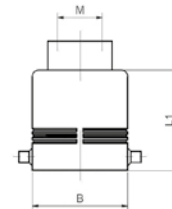

**Inserts Male**

Part No.	# Poles	Pin #	A	B	L	L1	Size
CNEM16T	16 Pole	1-16	83,5	34	33	18	77.62
CNEM16TN	16 Pole	17-32	83,5	34	33	18	
CNEM24T	24 Pole	1-16	110,3	34	33	18	104.62
CNEM24TN	24 Pole	17-32	110,3	34	33	18	

**Inserts Female**

Part No.	# Poles	Pin #	A	B	L	L1	Size
CNEF16T	16 Pole	1-16	83,5	34	33	18	77.62
CNEF16TN	16 Pole	17-32	83,5	34	33	18	
CNEF24T	24 Pole	1-24	110,3	34	33	18	104.62
CNEF24TN	24 Pole	25-48	110,3	34	33	18	

**Top Entry Hood**

Part No.	# Poles	Levers	A	B	L	L1	M	Size
MHV32.32	32 Pole	Double	93,5	82,5	117	94	M32	77.62
MHV48.L32	48 Pole	Single	121	90	121	98	M40	

**Side Entry Hood**

Part No.	# Poles	Levers	A	B	L	L1	M	Size
MHO32.32	32 Pole	Double	93,5	82,5	94	M32	77.62	
MHO48.L32	48 Pole	Single	121	90	98	M40		