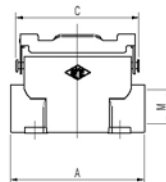

Top Entry Hood

Part No.	# Poles	Levers	A	B	C	L	L1	M	Size
MZAV15L20	10 Pole	Single	72	36	63	64,5	14,5	M20	49.16
MZAV25L20	16/25 Pole	Single	88,5	36	79,5	70,5	14,5	M20	66.16
MZAV25L25	16/25 Pole	Single	88,5	36	79,5	70,5	14,5	M25	66.16

Side Entry Hood

Part No.	# Poles	Levers	A	B	C	L	M	Size
MZO15L20	10 Pole	Single	72	29,4	63	55,9	M20	49.16
MZO25L25	16 Pole	Single	88,5	29,4	79,5	55,9	M25	66.16
MZAO25L25	25 Pole	Single	88,5	29,4	79,5	70,5	M25	66.16

Panel Mount Housing

Part No.	# Poles	Levers	A	B	C	L	Size
CZI15L	10 Pole	Single	83	32	76	44	49.16
CZI25L	16/25 Pole	Single	98	32	93	44	66.16

Surface Mount Housing

Part No.	# Poles	Levers	A	B	C	L	M	Size
MZP15L25	10 Pole	Single	85	50	76	52	M25	49.16
MZAP25L25	16/25 Pole	Single	101	50	93	57	M25	66.16