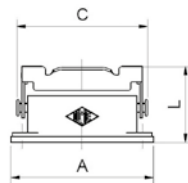

Top Entry Hood

Part No.	# Poles	Levers	A	B	C	L	L1	M	Size
MZAV15L20	10 Pole	Single	72	36	63	64,5	14,5	M20	49.16
MZAV25L20	16/25 Pole	Single	88,5	36	79,5	70,5	14,5	M20	66.16
MZAV25L25	16/25 Pole	Single	88,5	36	79,5	70,5	14,5	M25	66.16

Side Entry Hood

Part No.	# Poles	Levers	A	B	C	L	M	Size
MZO15L20	10 Pole	Single	72	29,4	63	55,9	M20	49.16
MZO25L25	16 Pole	Single	88,5	29,4	79,5	55,9	M25	66.16
MZAO25L25	25 Pole	Single	88,5	29,4	79,5	70,5	M25	66.16

Panel Mount Housing

Part No.	# Poles	Levers	A	B	C	L	Size
CZI15L	10 Pole	Single	83	32	76	44	49.16
CZI25L	16/25 Pole	Single	98	32	93	44	66.16

Surface Mount Housing

Part No.	# Poles	Levers	A	B	C	L	M	Size
MZP15L25	10 Pole	Single	85	50	76	52	M25	49.16
MZAP25L25	16/25 Pole	Single	101	50	93	57	M25	66.16