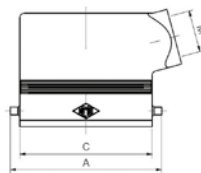

Top Entry Hood

Part No.	# Poles	Levers	A	B	C	L	L1	M	Size
MZAV15L20	10 Pole	Single	72	36	63	64,5	14,5	M20	49.16
MZAV25L20	16/25 Pole	Single	88,5	36	79,5	70,5	14,5	M20	66.16
MZAV25L25	16/25 Pole	Single	88,5	36	79,5	70,5	14,5	M25	66.16

Side Entry Hood

Part No.	# Poles	Levers	A	B	C	L	M	Size
MZO15L20	10 Pole	Single	72	29,4	63	55,9	M20	49.16
MZO25L25	16 Pole	Single	88,5	29,4	79,5	55,9	M25	66.16
MZAO25L25	25 Pole	Single	88,5	29,4	79,5	70,5	M25	66.16

Panel Mount Housing

Part No.	# Poles	Levers	A	B	C	L	Size
CZI15L	10 Pole	Single	83	32	76	44	49.16
CZI25L	16/25 Pole	Single	98	32	93	44	66.16

Surface Mount Housing

Part No.	# Poles	Levers	A	B	C	L	M	Size
MZP15L25	10 Pole	Single	85	50	76	52	M25	49.16
MZAP25L25	16/25 Pole	Single	101	50	93	57	M25	66.16