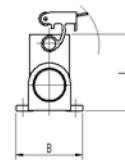

Top Entry Hood

Part No.	# Poles	Levers	A	B	C	L	L1	M	Size
MZAV15L20	10 Pole	Single	72	36	63	64,5	14,5	M20	49.16
MZAV25L20	16/25 Pole	Single	88,5	36	79,5	70,5	14,5	M20	66.16
MZAV25L25	16/25 Pole	Single	88,5	36	79,5	70,5	14,5	M25	66.16

Side Entry Hood

Part No.	# Poles	Levers	A	B	C	L	M	Size
MZO15L20	10 Pole	Single	72	29,4	63	55,9	M20	49.16
MZO25L25	16 Pole	Single	88,5	29,4	79,5	55,9	M25	66.16
MZAO25L25	25 Pole	Single	88,5	29,4	79,5	70,5	M25	66.16

Panel Mount Housing

Part No.	# Poles	Levers	A	B	C	L	Size
CZI15L	10 Pole	Single	83	32	76	44	49.16
CZI25L	16/25 Pole	Single	98	32	93	44	66.16

Surface Mount Housing

Part No.	# Poles	Levers	A	B	C	L	M	Size
MZP15L25	10 Pole	Single	85	50	76	52	M25	49.16
MZAP25L25	16/25 Pole	Single	101	50	93	57	M25	66.16