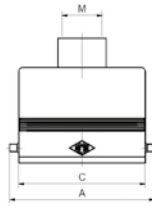

Top Entry Hood

Part No.	# Poles	Levers	A	B	C	L	L1	M	Size
MZAV15L20	10 Pole	Single	72	36	63	64,5	14,5	M20	49.16
MZAV25L20	16/25 Pole	Single	88,5	36	79,5	70,5	14,5	M20	66.16
MZAV25L25	16/25 Pole	Single	88,5	36	79,5	70,5	14,5	M25	66.16

Side Entry Hood

Part No.	# Poles	Levers	A	B	C	L	M	Size
MZO15L20	10 Pole	Single	72	29,4	63	55,9	M20	49.16
MZO25L25	16 Pole	Single	88,5	29,4	79,5	55,9	M25	66.16
MZAO25L25	25 Pole	Single	88,5	29,4	79,5	70,5	M25	66.16

Panel Mount Housing

Part No.	# Poles	Levers	A	B	C	L	Size
CZI15L	10 Pole	Single	83	32	76	44	49.16
CZI25L	16/25 Pole	Single	98	32	93	44	66.16

Surface Mount Housing

Part No.	# Poles	Levers	A	B	C	L	M	Size
MZP15L25	10 Pole	Single	85	50	76	52	M25	49.16
MZAP25L25	16/25 Pole	Single	101	50	93	57	M25	66.16