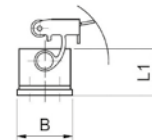

Top Entry Hood

Part No.	# Poles	Levers	A	B	C	L	L1	M	Size
MZAV15L20	10 Pole	Single	72	36	63	64,5	14,5	M20	49.16
MZAV25L20	16/25 Pole	Single	88,5	36	79,5	70,5	14,5	M20	66.16
MZAV25L25	16/25 Pole	Single	88,5	36	79,5	70,5	14,5	M25	66.16

Side Entry Hood

Part No.	# Poles	Levers	A	B	C	L	M	Size
MZO15L20	10 Pole	Single	72	29,4	63	55,9	M20	49.16
MZO25L25	16 Pole	Single	88,5	29,4	79,5	55,9	M25	66.16
MZAO25L25	25 Pole	Single	88,5	29,4	79,5	70,5	M25	66.16

Panel Mount Housing

Part No.	# Poles	Levers	A	B	C	L	Size
CZI15L	10 Pole	Single	83	32	76	44	49.16
CZI25L	16/25 Pole	Single	98	32	93	44	66.16

Surface Mount Housing

Part No.	# Poles	Levers	A	B	C	L	M	Size
MZP15L25	10 Pole	Single	85	50	76	52	M25	49.16
MZAP25L25	16/25 Pole	Single	101	50	93	57	M25	66.16