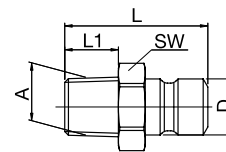

Blind Coupling

DN	Series	↔	D	L	⊠
6	20	20K	18	30	10
9	30	30K	24	37	10

Male Plug

DN	Series	↔	↔	A	D	L	L1	SW	⊠
6	20	20NM10	M10x1	9,4	9,4	23	8	13	25
		20NR1/8	R1/8	9,4	9,4	24	9	13	25
		20NR1/4	R1/4	9,4	9,4	29	12	16	25
		20NR1/4V	R1/4	9,4	9,4	29	14	16	25
9	30	20NR3/8	R3/8	9,4	9,4	30	12	19	25
		30NR1/8	R1/8	13,5	13,5	29,5	20,5	14	25
		30NR1/4V	R1/4	13,5	13,5	34	12	16	25
		30NR3/8V	R3/8	13,5	13,5	34	12	19	25
15	50	30NR1/2	R1/2	13,5	13,5	39	17	24	10
		50NR1/2	R1/2	19,8	19,8	44	17	22	10
		50NR3/4	R3/4	19,8	19,8	45	19	29	10

Male Plug - with Internal Hex

DN	Series	↔	A	D	L	Ø	SW	⊠
6	20	20NSWR1/8	G1/8	9,4	20,7	13	5	10
		20NSWR1/4	G1/4	9,4	22,7	13,5	5	10
9	30	30NSWR1/4	G1/4	13,5	30	15	8	10
		30NSWR3/8	G3/8	13,5	30	19	8	10