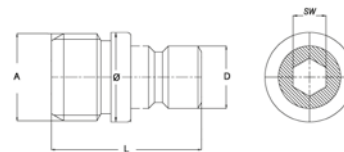

Blind Coupling

DN	Series	↔	D	L	⊠
6	20	20K	18	30	10
9	30	30K	24	37	10

Male Plug

DN	Series	↔	↔	A	D	L	L1	SW	⊠
6	20	20NM10	M10x1	9,4	9,4	23	8	13	25
		20NR1/8	R1/8	9,4	9,4	24	9	13	25
		20NR1/4	R1/4	9,4	9,4	29	12	16	25
		20NR1/4V	R1/4	9,4	9,4	29	14	16	25
9	30	20NR3/8	R3/8	9,4	9,4	30	12	19	25
		30NR1/8	R1/8	13,5	13,5	29,5	20,5	14	25
		30NR1/4V	R1/4	13,5	13,5	34	12	16	25
		30NR3/8V	R3/8	13,5	13,5	34	12	19	25
15	50	30NR1/2	R1/2	13,5	13,5	39	17	24	10
		50NR1/2	R1/2	19,8	19,8	44	17	22	10
		50NR3/4	R3/4	19,8	19,8	45	19	29	10

Male Plug - with Internal Hex

DN	Series	↔	A	D	L	Ø	SW	⊠
6	20	20NSWR1/8	G1/8	9,4	20,7	13	5	10
		20NSWR1/4	G1/4	9,4	22,7	13,5	5	10
9	30	30NSWR1/4	G1/4	13,5	30	15	8	10
		30NSWR3/8	G3/8	13,5	30	19	8	10