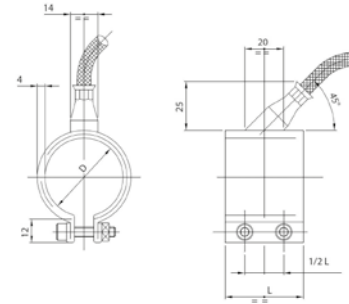

Stainless Steel Nozzle Heaters

STAINLESS
STEEL

Part No.	Ø ID	Length	Watt
Z17025030	25	30	130
Z17030020	30	20	100
Z17030025	30	25	130
Z17030030	30	30	170
Z17030035	30	35	200
Z17030040	30	40	230
Z17035025	35	25	160
Z17035030	35	30	200
Z17035035	35	35	240
Z17035040	35	40	270
Z17035045	35	45	310
Z17040020	40	20	160
Z17040025	40	25	190
Z17040030	40	30	230
Z17040035	40	35	270
Z17040040	40	40	310
Z17040045	40	45	350
Z17045025	45	25	210
Z17045030	45	30	260
Z17045035	45	35	310
Z17045040	45	40	350
Z17045045	45	45	400
Z17045050	45	50	450
Z17045055	45	55	490
Z17050020	50	20	190
Z17050025	50	25	240
Z17050030	50	30	290
Z17050035	50	35	340
Z17050040	50	40	390
Z17050050	50	50	500
Z17050060	50	60	600
Z17055020	55	20	210
Z17055025	55	25	270
Z17055030	55	30	320
Z17055035	55	35	380
Z17055040	55	40	430
Z17055050	55	50	540
Z17060020	60	20	230
Z17060025	60	25	290
Z17060030	60	30	350
Z17060035	60	35	410
Z17060040	60	40	470
Z17060050	60	50	600
Z17060060	60	60	720
Z17065020	65	20	250
Z17065025	65	25	320
Z17065030	65	30	380
Z17065035	65	35	450
Z17065040	65	40	520
Z17065050	65	50	650