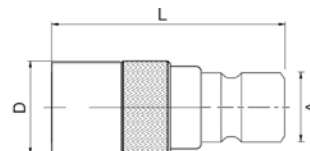

Coupling with Plug

DN	Series	↻	↔	A	D	L	
6	20	20K30NV	20K30N	13,5	18	50,5	10
9	30	30K20NV	30K20N	9,4	24	52,5	10

See explanation of symbols on page 268