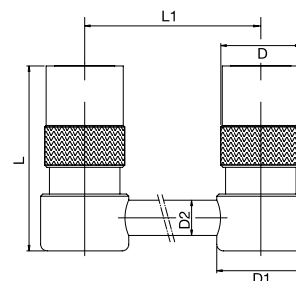

INTERNATIONAL SERIES

Female Threaded Coupling

DN	Series	↻	↔	A	D	L	L1	SW	
6	20	20KIR1/8V	20KIR1/8	G1/8	18	40	10	17	10
		20KIR1/4V	20KIR1/4	G1/4	18	40	10	17	10
		20KIR3/8V	20KIR3/8	G3/8	18	44	10	19	10
9	30	30KIR1/4V	30KIR1/4	G1/4	24	51,5	10	21	10
		30KIR3/8V	30KIR3/8	G3/8	24	51,5	10	21	10

Banjo Bridge

DN	Series	↔	A	D	L	D1	D2	L1	
6	20	20K125		18	42	20	8	125	1
		20K250		18	42	20	8	250	1
		20K500		18	42	20	8	500	1
9	30	30K125		24	58	26	10	125	1
		30K250		24	58	26	10	250	1
		30K500		24	58	26	10	500	1
15	50	50K160		32	78	36	14	160	1
		50K315		32	78	36	14	315	1
		50K500		32	78	36	14	500	1

Coupling with Plug

DN	Series	↻	↔	A	D	L	
6	20	20K30NV	20K30N	13,5	18	50,5	10
9	30	30K20NV	30K20N	9,4	24	52,5	10

See explanation of symbols on page 268