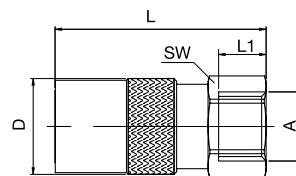

INTERNATIONAL SERIES

Female Threaded Coupling

DN	Series	↻	↔	A	D	L	L1	SW	
6	20	20KIR1/8V	20KIR1/8	G1/8	18	40	10	17	10
		20KIR1/4V	20KIR1/4	G1/4	18	40	10	17	10
		20KIR3/8V	20KIR3/8	G3/8	18	44	10	19	10
9	30	30KIR1/4V	30KIR1/4	G1/4	24	51,5	10	21	10
		30KIR3/8V	30KIR3/8	G3/8	24	51,5	10	21	10

Banjo Bridge

DN	Series	↔	A	D	L	D1	D2	L1	
6	20	20K125		18	42	20	8	125	1
		20K250		18	42	20	8	250	1
		20K500		18	42	20	8	500	1
9	30	30K125		24	58	26	10	125	1
		30K250		24	58	26	10	250	1
		30K500		24	58	26	10	500	1
15	50	50K160		32	78	36	14	160	1
		50K315		32	78	36	14	315	1
		50K500		32	78	36	14	500	1

Coupling with Plug

DN	Series	↻	↔	A	D	L	
6	20	20K30NV	20K30N	13,5	18	50,5	10
9	30	30K20NV	30K20N	9,4	24	52,5	10

See explanation of symbols on page 268